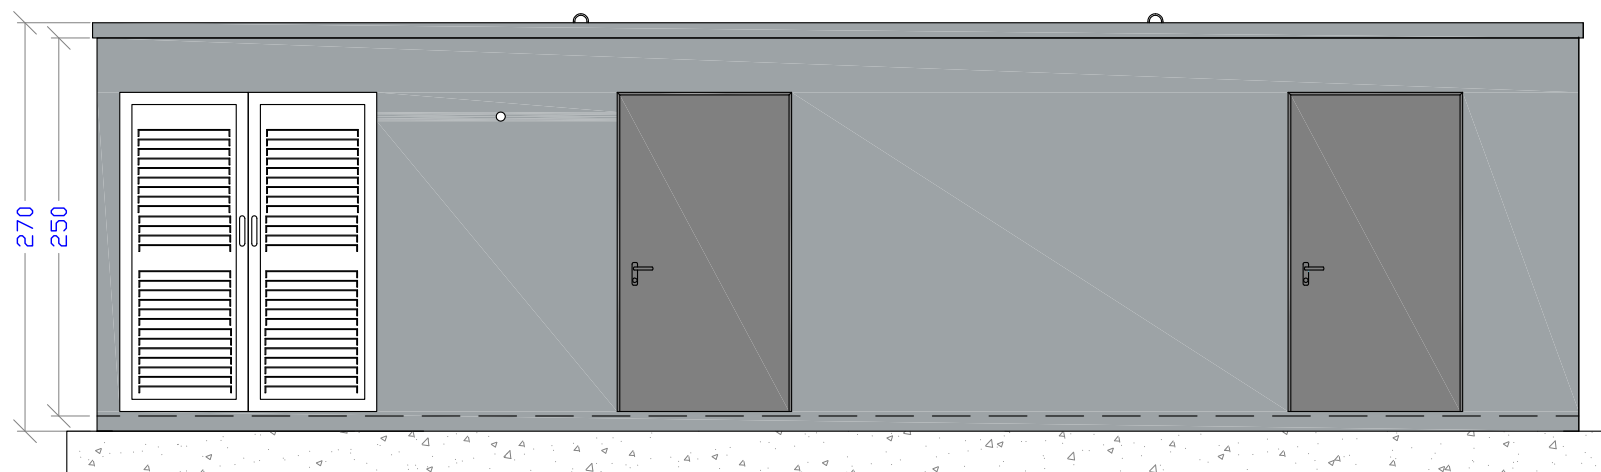

PIANTA

LEGENDA:

- ① PORTA IN ALLUMINIO (CM. 170 x 205)
- ② PORTA IN ALLUMINIO CON SISTEMA ANTI-PANIC (CM. 112X H211)
- ③ GRIGLIA DI AERAZIONE
- FORI

VISTA A

VISTA C

VISTA B

VISTA D