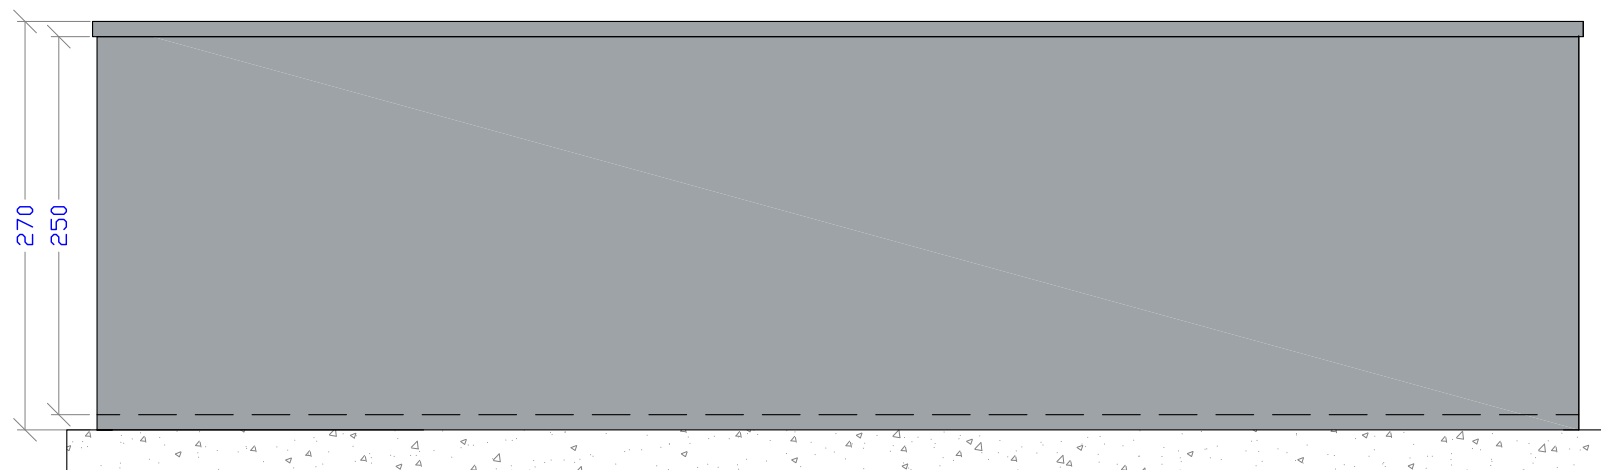

PIANTA

LEGENDA:

- ① PORTA IN ALLUMINIO (CM. 170 x 205)
- ② PORTA IN ALLUMINIO CON SISTEMA ANTI-PANIC (CM. 112X H211)
- ③ GRIGLIA DI AERAZIONE
- FORI

VISTA A

VISTA C

VISTA B

VISTA D