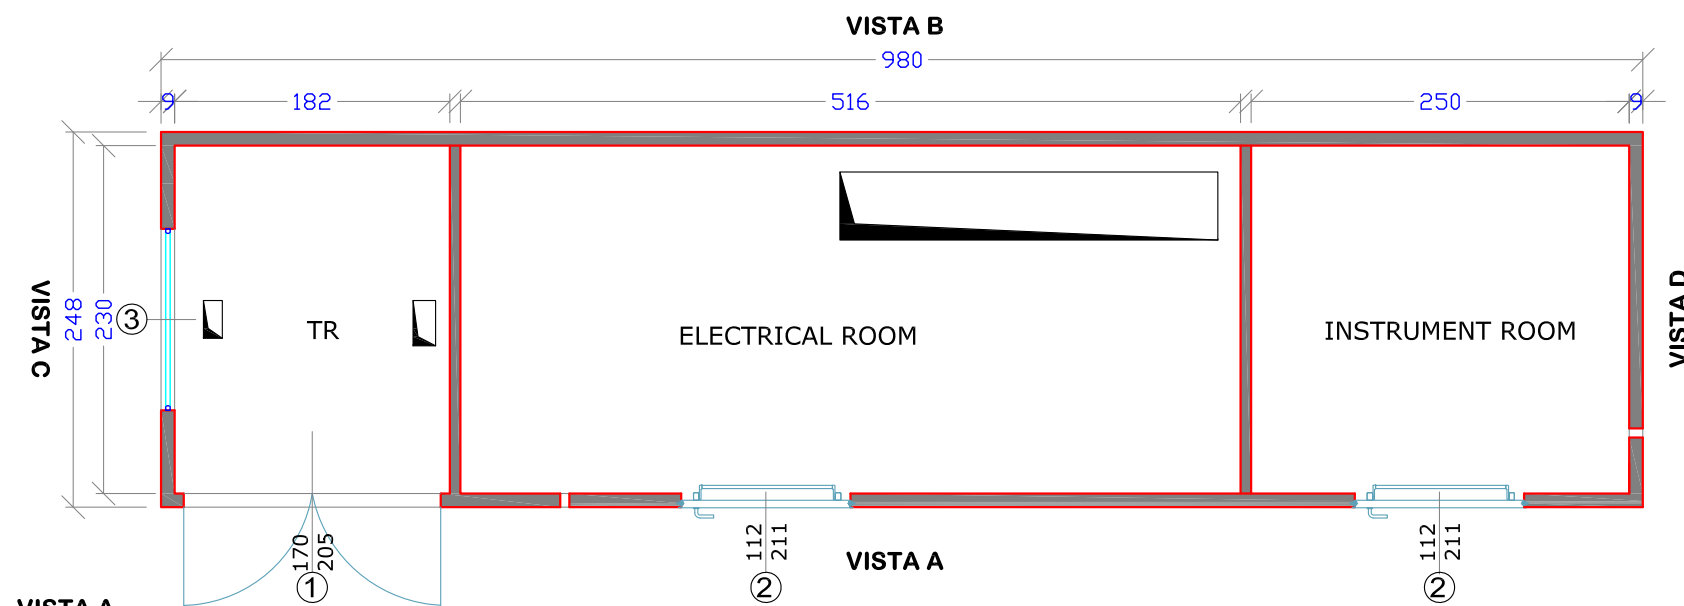

PIANTA

LEGENDA:

- ① PORTA IN ALLUMINIO (CM. 170 x 205)
- ② PORTA IN ALLUMINIO CON SISTEMA ANTI-PANIC (CM. 112X H211)
- ③ GRIGLIA DI AERAZIONE
- FORI

VISTA A

VISTA C

VISTA B

VISTA D