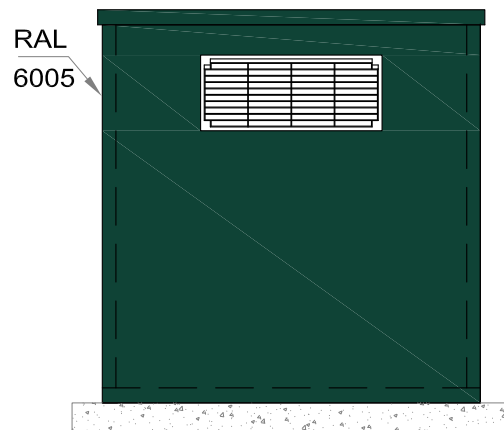

PIANTA CABINA

PROSPETTO A

Basamento di fondazione in cls
 realizzato a cura del committente

LEGENDA:

- ① PORTA A DUE ANTE in VTR
 (CM. 120X H215)
- ② GRIGLIA ALTA in VTR
 (CM. 120X H50)

PROSPETTO B

PROSPETTO C - D