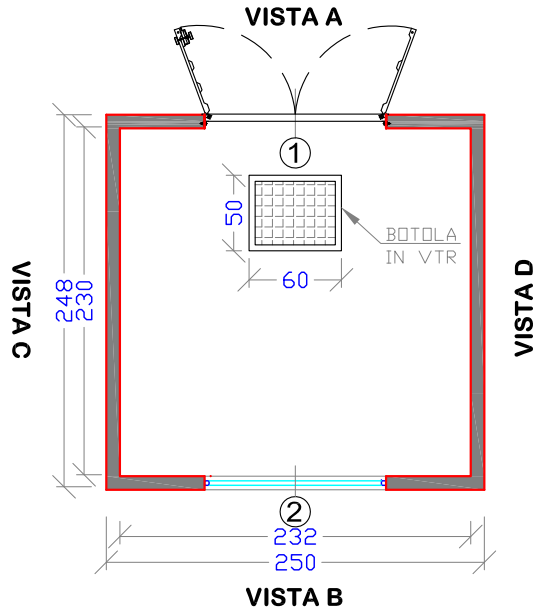

PIANTA CABINA

PROSPETTO A

Basamento di fondazione in cls
 realizzato a cura del committente

LEGENDA:

- ① PORTA A DUE ANTE in VTR
 (CM. 120X H215)
- ② GRIGLIA ALTA in VTR
 (CM. 120X H50)

PROSPETTO B

PROSPETTO C - D