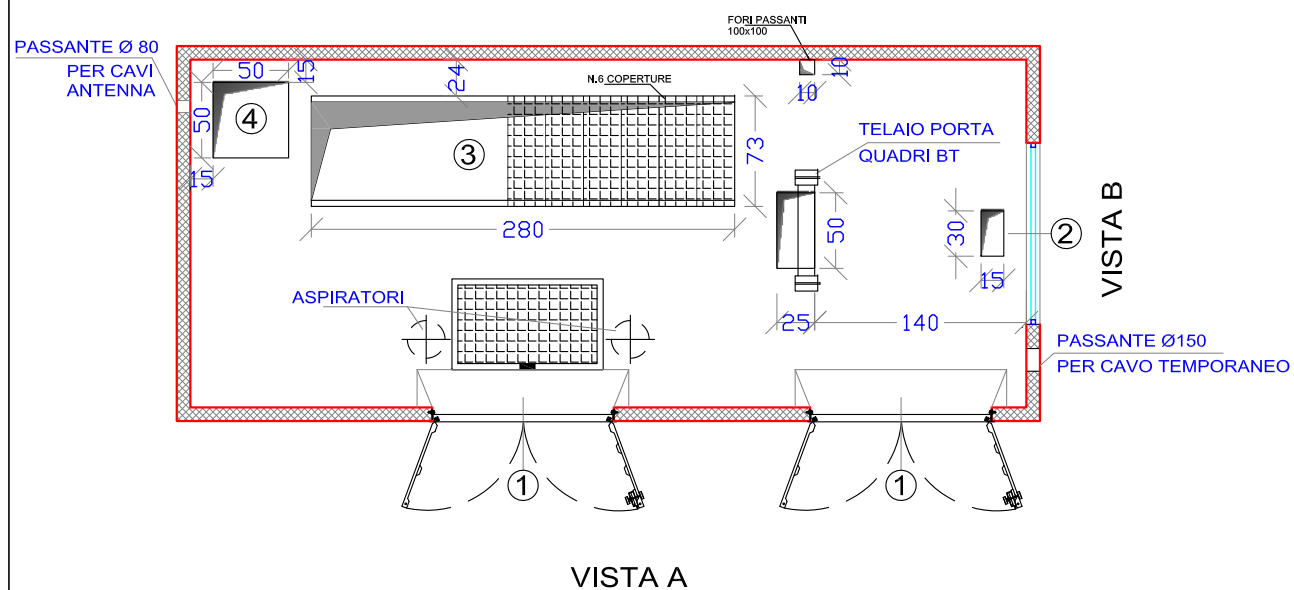

PIANTA CABINA DI CONSEGNA

PIANTA VASCA DI FONDAZIONE CON PARTICOLARE RETE DI TERRA

PROSPETTO A

PROSPETTO B

**LEGENDA:**

- ① PORTA A DUE ANTE in VTR (CM. 120X H215)
- ② GRIGLIA ALTA e BASSA in VTR (CM. 120X H50)
- ③ FORO CM. 280X65.5
- ④ FORO CM. 50X50
- ⑤ PLOTTA DI COP. CM. 100X60

PART. (ASSEMBLAGGIO BOX-BASAMENTO)

**DOTAZIONE DI CABINA DG2061 ED. VIII**

- ◆ N.4 LAMPADE DI ILLUMINAZIONE
- ◆ N.1 PASSANTE PER CAVI TEMPORANEO
- ◆ N.1 SISTEMA PASSACAVO PER ANTENNA
- ◆ ARMADIO RACK
- ◆ N.1 QUADRO ELETTRICO DY3016/3
- ◆ DUE ASPIRATORI EOLICI IN ACCIAIO INOX
- ◆ CONNETTORE INTERNO ESTERNO PER RETE DI TERRA
- ◆ N.6 ELEMENTI DI COPERTURA CUNICOLO
- ◆ TELAIIO PORTA QUADRI BT
- ◆ CANALETTA USCITA ACQUA PIOVANA IN VTR