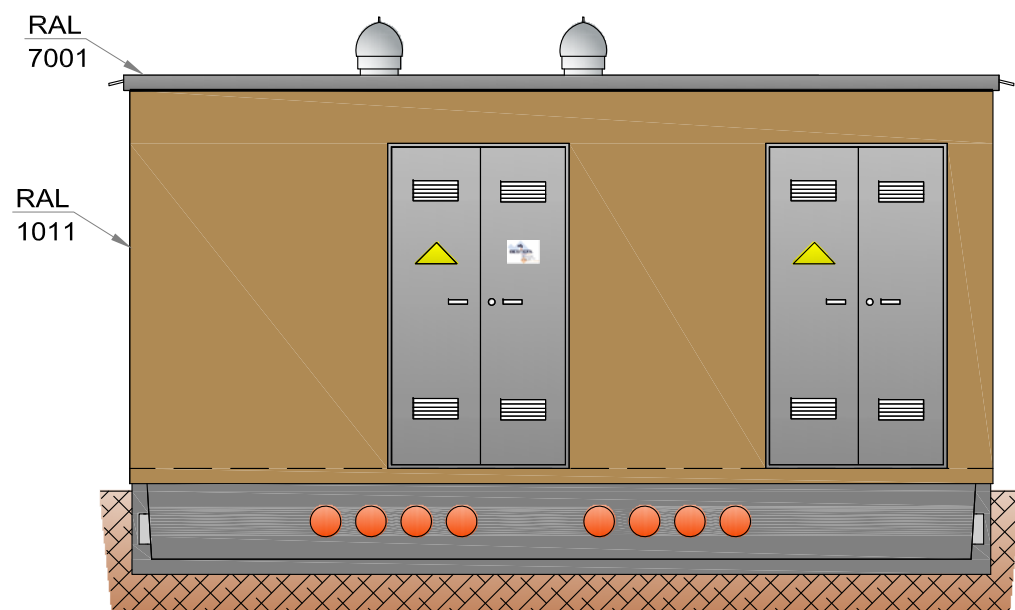

PIANTA CABINA DI CONSEGNA

PIANTA VASCA DI FONDAZIONE CON PARTICOLARE RETE DI TERRA

PROSPETTO A

PROSPETTO B

**LEGENDA:**

- ① PORTA A DUE ANTE in VTR (CM. 120X H215)
- ② GRIGLIA ALTA e BASSA in VTR (CM. 120X H50)
- ③ FORO CM. 280X65.5
- ④ FORO CM. 50X50
- ⑤ PLOTTA DI COP. CM. 100X60

PART. (ASSEMBLAGGIO BOX-BASAMENTO)

**DOTAZIONE DI CABINA DG2061 ED. VIII**

- ◆ N.4 LAMPADE DI ILLUMINAZIONE
- ◆ N.1 PASSANTE PER CAVI TEMPORANEO
- ◆ N.1 SISTEMA PASSACAVO PER ANTENNA
- ◆ ARMADIO RACK
- ◆ N.1 QUADRO ELETTRICO DY3016/3
- ◆ DUE ASPIRATORI EOLICI IN ACCIAIO INOX
- ◆ CONNETTORE INTERNO ESTERNO PER RETE DI TERRA
- ◆ N.6 ELEMENTI DI COPERTURA CUNICOLO
- ◆ TELAIIO PORTA QUADRI BT
- ◆ CANALETTA USCITA ACQUA PIOVANA IN VTR