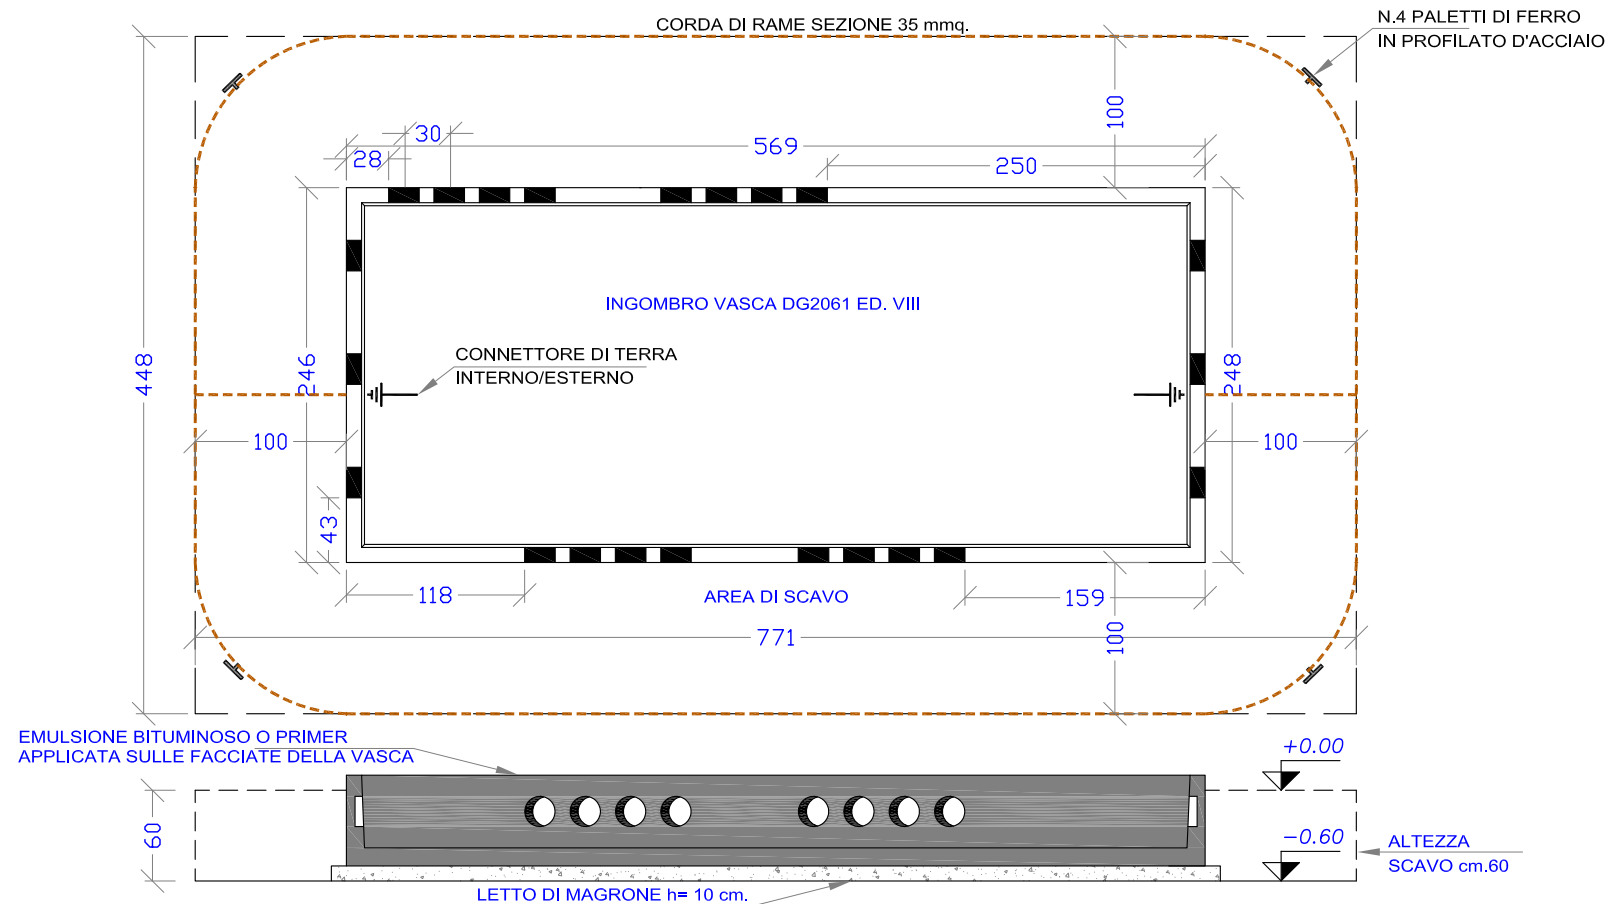

PIANTA CABINA DI CONSEGNA

PIANTA VASCA DI FONDAZIONE CON PARTICOLARE RETE DI TERRA

PROSPETTO A

PROSPETTO B

**LEGENDA:**

- ① PORTA A DUE ANTE in VTR (CM. 120X H215)
- ② GRIGLIA ALTA e BASSA in VTR (CM. 120X H50)
- ③ FORO CM. 280X65.5
- ④ FORO CM. 50X50
- ⑤ PLOTTA DI COP. CM. 100X60

PART. (ASSEMBLAGGIO BOX-BASAMENTO)

**DOTAZIONE DI CABINA DG2061 ED. VIII**

- ◆ N.4 LAMPADE DI ILLUMINAZIONE
- ◆ N.1 PASSANTE PER CAVI TEMPORANEO
- ◆ N.1 SISTEMA PASSACAVO PER ANTENNA
- ◆ ARMADIO RACK
- ◆ N.1 QUADRO ELETTRICO DY3016/3
- ◆ DUE ASPIRATORI EOLICI IN ACCIAIO INOX
- ◆ CONNETTORE INTERNO ESTERNO PER RETE DI TERRA
- ◆ N.6 ELEMENTI DI COPERTURA CUNICOLO
- ◆ TELAIIO PORTA QUADRI BT
- ◆ CANALETTA USCITA ACQUA PIOVANA IN VTR