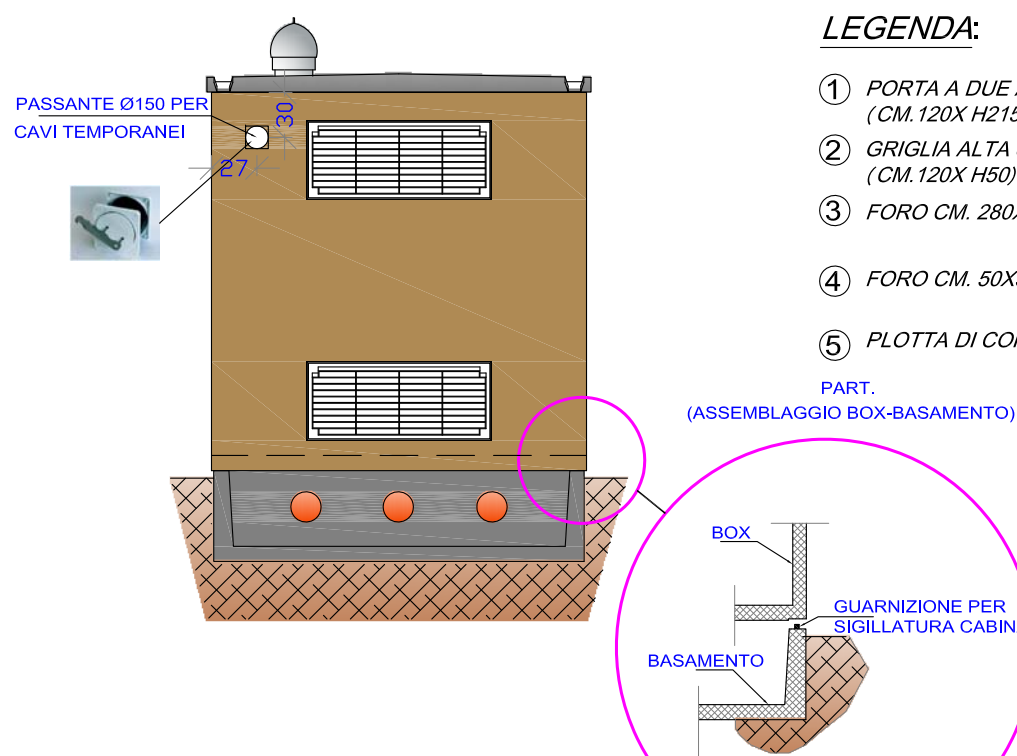

PIANTA CABINA DI CONSEGNA

PIANTA VASCA DI FONDAZIONE CON PARTICOLARE RETE DI TERRA

PROSPETTO A

PROSPETTO B

**LEGENDA:**

- ① PORTA A DUE ANTE in VTR (CM. 120X H215)
- ② GRIGLIA ALTA e BASSA in VTR (CM. 120X H50)
- ③ FORO CM. 280X65.5
- ④ FORO CM. 50X50
- ⑤ PLOTTA DI COP. CM. 100X60

PART. (ASSEMBLAGGIO BOX-BASAMENTO)

**DOTAZIONE DI CABINA DG2061 ED. VIII**

- ◆ N.4 LAMPADE DI ILLUMINAZIONE
- ◆ N.1 PASSANTE PER CAVI TEMPORANEO
- ◆ N.1 SISTEMA PASSACAVO PER ANTENNA
- ◆ ARMADIO RACK
- ◆ N.1 QUADRO ELETTRICO DY3016/3
- ◆ DUE ASPIRATORI EOLICI IN ACCIAIO INOX
- ◆ CONNETTORE INTERNO ESTERNO PER RETE DI TERRA
- ◆ N.6 ELEMENTI DI COPERTURA CUNICOLO
- ◆ TELAIIO PORTA QUADRI BT
- ◆ CANALETTA USCITA ACQUA PIOVANA IN VTR