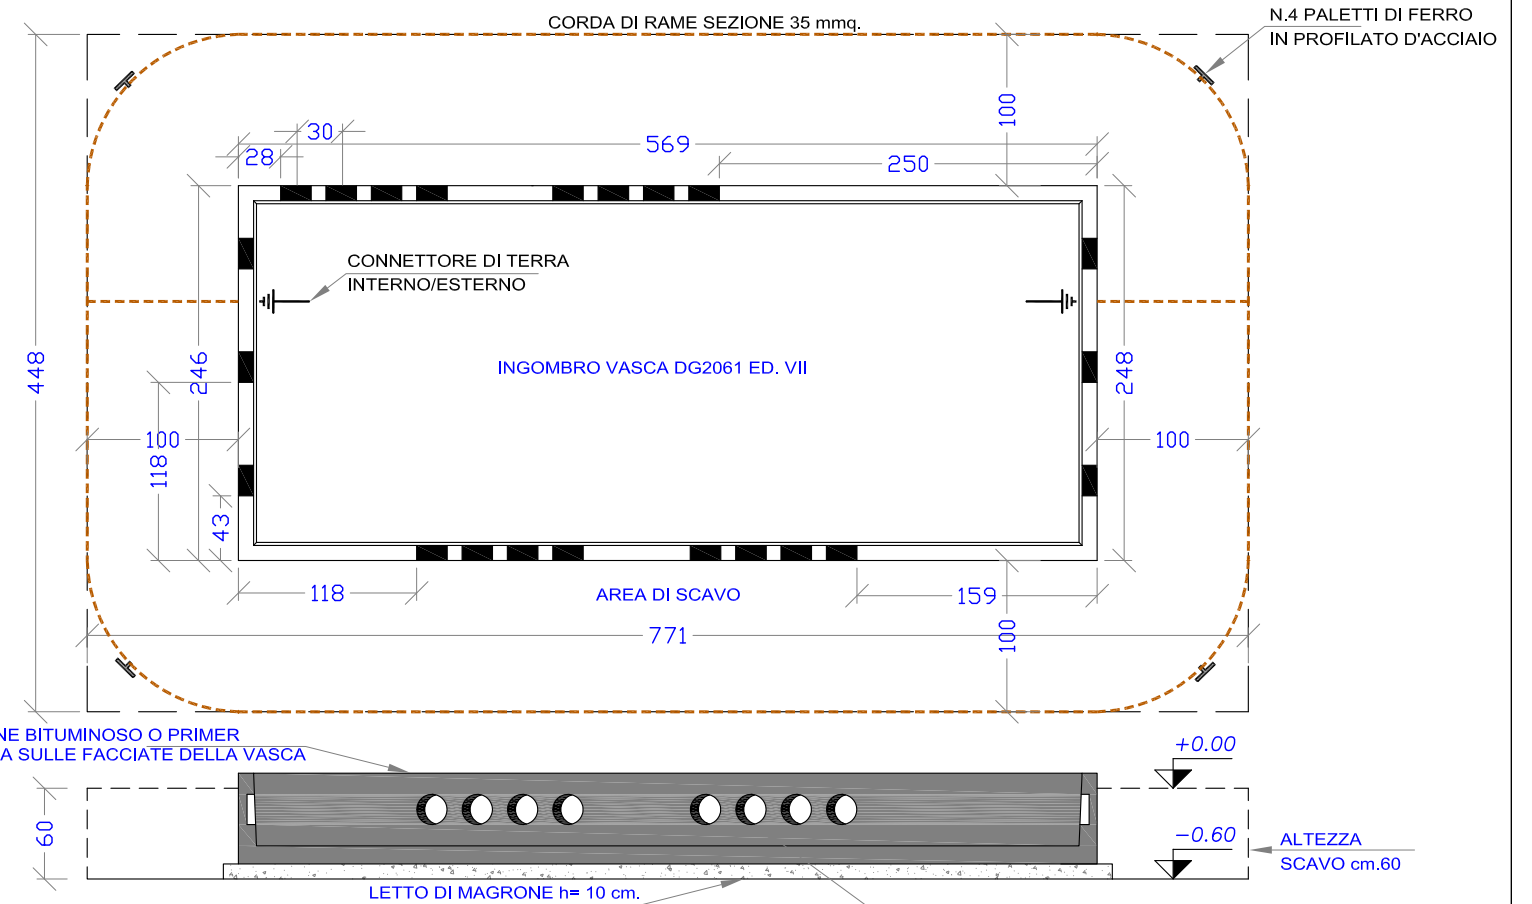

PIANTA VASCA DI FONDAZIONE CON PARTICOLARE RETE DI TERRA

PIANTA CABINA DI CONSEGNA

PROSPETTO A

PROSPETTO B

LEGENDA:

- ① PORTA A DUE ANTE in VTR (CM. 120X H215)
- ② GRIGLIA ALTA e BASSA in VTR (CM. 120X H50)
- ③ FORO CM. 280X80
- ④ FORO CM. 50X50
- ⑤ PLOTTA DI COP. CM. 100X60

PART. (ASSEMBLAGGIO BOX-BASAMENTO)

DOTAZIONE DI CABINA DG2061 ED. VII

- ◆ N.3 LAMPADE DI ILLUMINAZIONE
- ◆ PASSANTE PER CAVI TEMPORANEO
- ◆ QUADRO ELETTRICO PER SERVIZI AUSILIARI
- ◆ DUE ASPIRATORI EOLICI IN ACCIAIO INOX
- ◆ CONNETTORE INTERNO ESTERNO PER RETE DI TERRA
- ◆ N.3 ELEMENTI DI COPERTURA CUNICOLO
- ◆ N.4 CANALLETTE USCITA ACQUA PIOVANA IN VTR
- ◆ TELAIO PORTA QUADRI BT