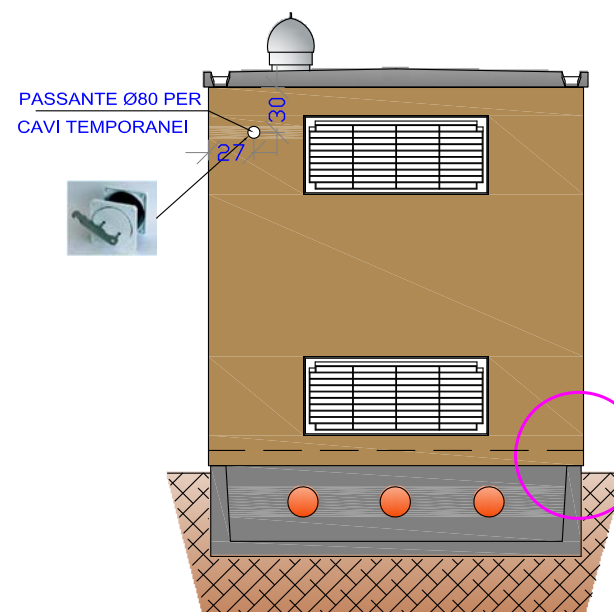

PIANTA VASCA DI FONDAZIONE CON PARTICOLARE RETE DI TERRA

PIANTA CABINA DI CONSEGNA

PROSPETTO A

PROSPETTO B

LEGENDA:

- ① PORTA A DUE ANTE in VTR (CM. 120X H215)
- ② GRIGLIA ALTA e BASSA in VTR (CM. 120X H50)
- ③ FORO CM. 280X80
- ④ FORO CM. 50X50
- ⑤ PLOTTA DI COP. CM. 100X60

PART. (ASSEMBLAGGIO BOX-BASAMENTO)

DOTAZIONE DI CABINA DG2061 ED. VII

- ◆ N.3 LAMPADE DI ILLUMINAZIONE
- ◆ PASSANTE PER CAVI TEMPORANEO
- ◆ QUADRO ELETTRICO PER SERVIZI AUSILIARI
- ◆ DUE ASPIRATORI EOLICI IN ACCIAIO INOX
- ◆ CONNETTORE INTERNO ESTERNO PER RETE DI TERRA
- ◆ N.3 ELEMENTI DI COPERTURA CUNICOLO
- ◆ N.4 CANALLETTE USCITA ACQUA PIOVANA IN VTR
- ◆ TELAIO PORTA QUADRI BT