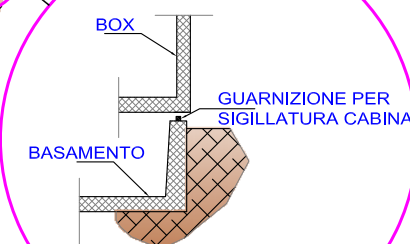

PIANTA VASCA DI FONDAZIONE CON PARTICOLARE RETE DI TERRA

PIANTA CABINA DI CONSEGNA

PROSPETTO A

PROSPETTO B

LEGENDA:

- ① PORTA A DUE ANTE in VTR (CM. 120X H215)
- ② GRIGLIA ALTA e BASSA in VTR (CM. 120X H50)
- ③ FORO CM. 280X80
- ④ FORO CM. 50X50
- ⑤ PLOTTA DI COP. CM. 100X60

PART. (ASSEMBLAGGIO BOX-BASAMENTO)

DOTAZIONE DI CABINA DG2061 ED. VII

- ◆ N.3 LAMPADE DI ILLUMINAZIONE
- ◆ PASSANTE PER CAVI TEMPORANEO
- ◆ QUADRO ELETTRICO PER SERVIZI AUSILIARI
- ◆ DUE ASPIRATORI EOLICI IN ACCIAIO INOX
- ◆ CONNETTORE INTERNO ESTERNO PER RETE DI TERRA
- ◆ N.3 ELEMENTI DI COPERTURA CUNICOLO
- ◆ N.4 CANALLETTE USCITA ACQUA PIOVANA IN VTR
- ◆ TELAIO PORTA QUADRI BT