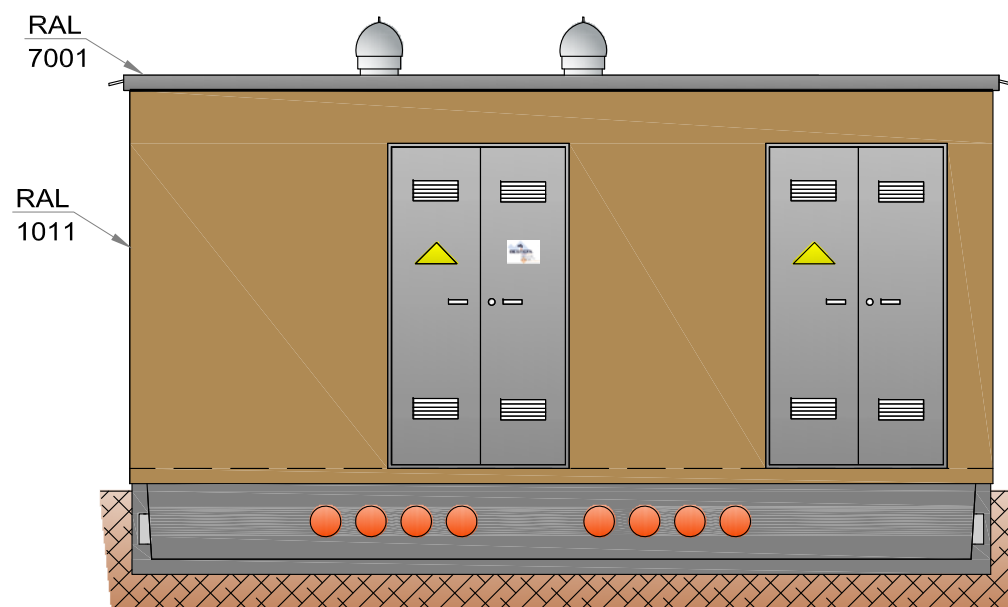

PIANTA VASCA DI FONDAZIONE CON PARTICOLARE RETE DI TERRA

PIANTA CABINA DI CONSEGNA

PROSPETTO A

PROSPETTO B

LEGENDA:

- ① PORTA A DUE ANTE in VTR (CM. 120X H215)
- ② GRIGLIA ALTA e BASSA in VTR (CM. 120X H50)
- ③ FORO CM. 280X80
- ④ FORO CM. 50X50
- ⑤ PLOTTA DI COP. CM. 100X60

PART. (ASSEMBLAGGIO BOX-BASAMENTO)

DOTAZIONE DI CABINA DG2061 ED. VII

- ◆ N.3 LAMPADE DI ILLUMINAZIONE
- ◆ PASSANTE PER CAVI TEMPORANEO
- ◆ QUADRO ELETTRICO PER SERVIZI AUSILIARI
- ◆ DUE ASPIRATORI EOLICI IN ACCIAIO INOX
- ◆ CONNETTORE INTERNO ESTERNO PER RETE DI TERRA
- ◆ N.3 ELEMENTI DI COPERTURA CUNICOLO
- ◆ N.4 CANALLETTE USCITA ACQUA PIOVANA IN VTR
- ◆ TELAIO PORTA QUADRI BT