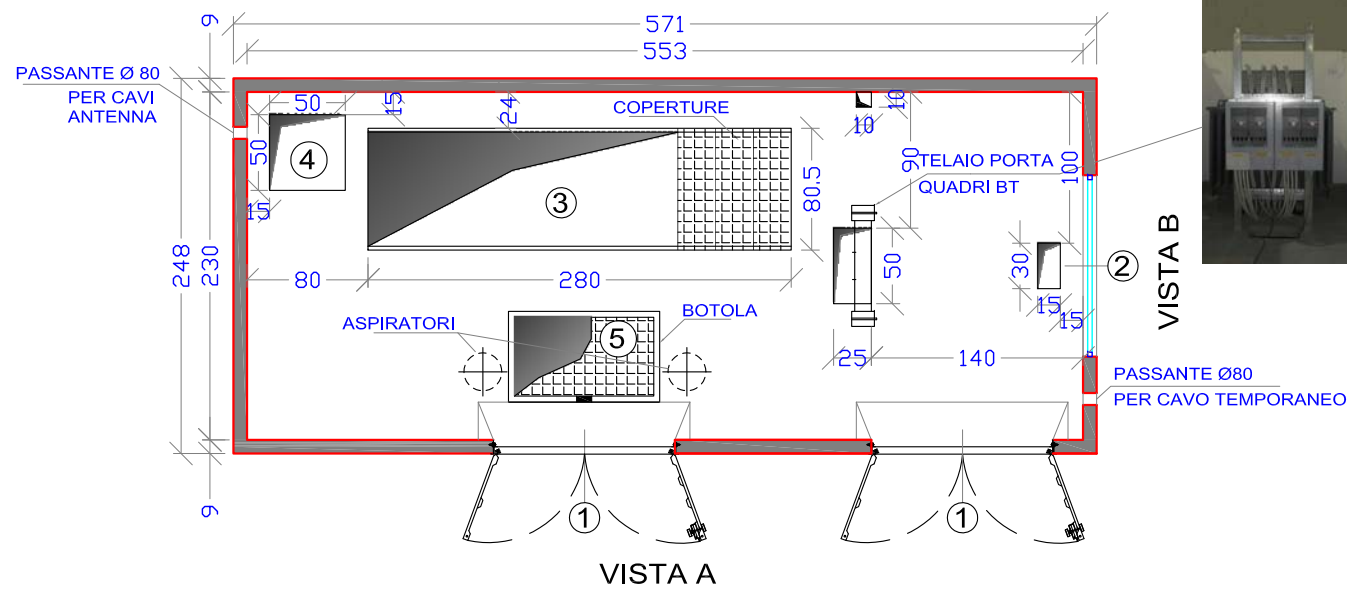

PIANTA VASCA DI FONDAZIONE CON PARTICOLARE RETE DI TERRA

PIANTA CABINA DI CONSEGNA

PROSPETTO A

PROSPETTO B

LEGENDA:

- ① PORTA A DUE ANTE in VTR (CM. 120X H215)
- ② GRIGLIA ALTA e BASSA in VTR (CM. 120X H50)
- ③ FORO CM. 280X80
- ④ FORO CM. 50X50
- ⑤ PLOTTA DI COP. CM. 100X60

PART. (ASSEMBLAGGIO BOX-BASAMENTO)

DOTAZIONE DI CABINA DG2061 ED. VII

- ◆ N.3 LAMPADE DI ILLUMINAZIONE
- ◆ PASSANTE PER CAVI TEMPORANEO
- ◆ QUADRO ELETTRICO PER SERVIZI AUSILIARI
- ◆ DUE ASPIRATORI EOLICI IN ACCIAIO INOX
- ◆ CONNETTORE INTERNO ESTERNO PER RETE DI TERRA
- ◆ N.3 ELEMENTI DI COPERTURA CUNICOLO
- ◆ N.4 CANALLETTE USCITA ACQUA PIOVANA IN VTR
- ◆ TELAIO PORTA QUADRI BT