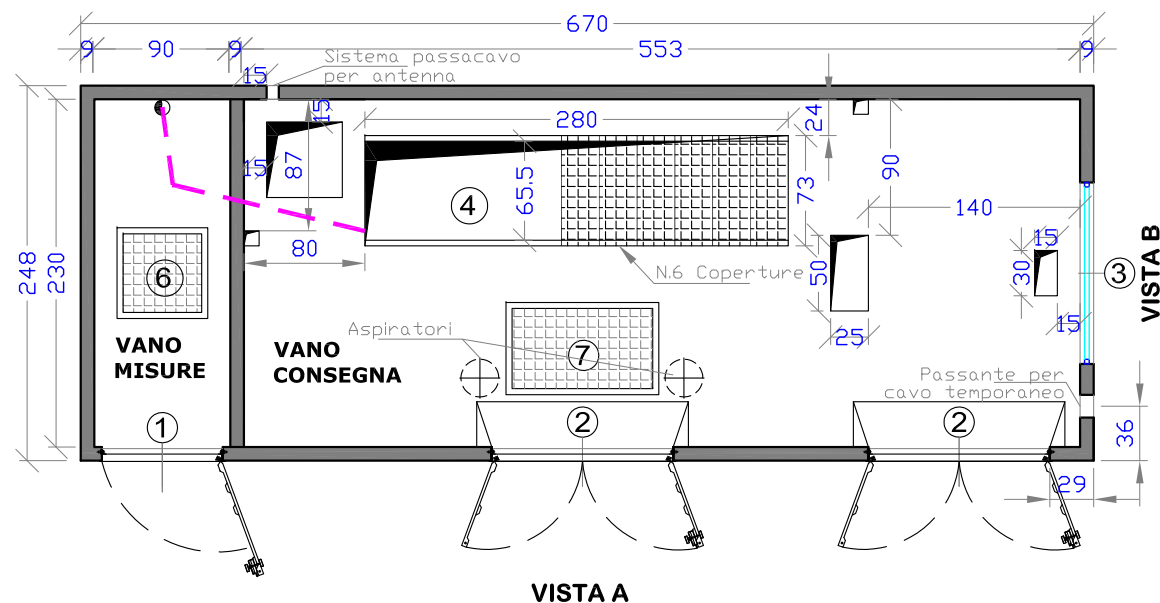

PIANTA CABINA DI CONSEGNA

DIMENSIONI SCAVO PER ALLOGGIAMENTO VASCA

VISTA A

VISTA B

LEGENDA:

- ① PORTA AD UNA ANTA in VTR (CM. 80xH215) omologata ENEL
- ② PORTA A DUE ANTE in VTR o in acciaio (CM. 120X H215) omologata ENEL
- ③ GRIGLIA ALTA e BASSA in VTR (CM. 120X H50) omologata ENEL
- ④ FORO CM. 280X65.5
- ⑤ FORO CM. 50X50
- ⑥ PLOTTA DI COP. CM. 60X60
- ⑦ PLOTTA DI COP. CM. 100X60

DOTAZIONE DI CABINA

- ◆ N.4 LAMPADE DI ILLUMINAZIONE
- ◆ N.1 PASSANTE PER CAVI TEMPORANEO
- ◆ N.1 SISTEMA PASSACAVO PER ANTENNA
- ◆ DUE ASPIRATORI EOLICI IN ACCIAIO INOX
- ◆ CONNETTORE INTERNO ESTERNO PER RETE DI TERRA
- ◆ N.6 ELEMENTI DI COPERTURA CUNICOLO
- ◆ TELAIO PORTA QUADRI BT
- ◆ CANALETTA USCITA ACQUA PIOVANA IN VTR