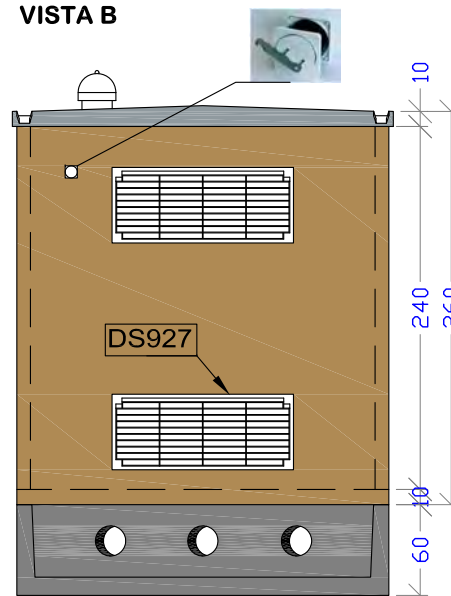

PIANTA CABINA DI CONSEGNA

DIMENSIONI SCAVO PER ALLOGGIAMENTO VASCA

VISTA A

VISTA B

LEGENDA:

- ① PORTA AD UNA ANTA in VTR (CM. 80xH215) omologata ENEL
- ② PORTA A DUE ANTE in VTR o in acciaio (CM. 120X H215) omologata ENEL
- ③ GRIGLIA ALTA e BASSA in VTR (CM. 120X H50) omologata ENEL
- ④ FORO CM. 280X65.5
- ⑤ FORO CM. 50X50
- ⑥ PLOTTA DI COP. CM. 60X60
- ⑦ PLOTTA DI COP. CM. 100X60