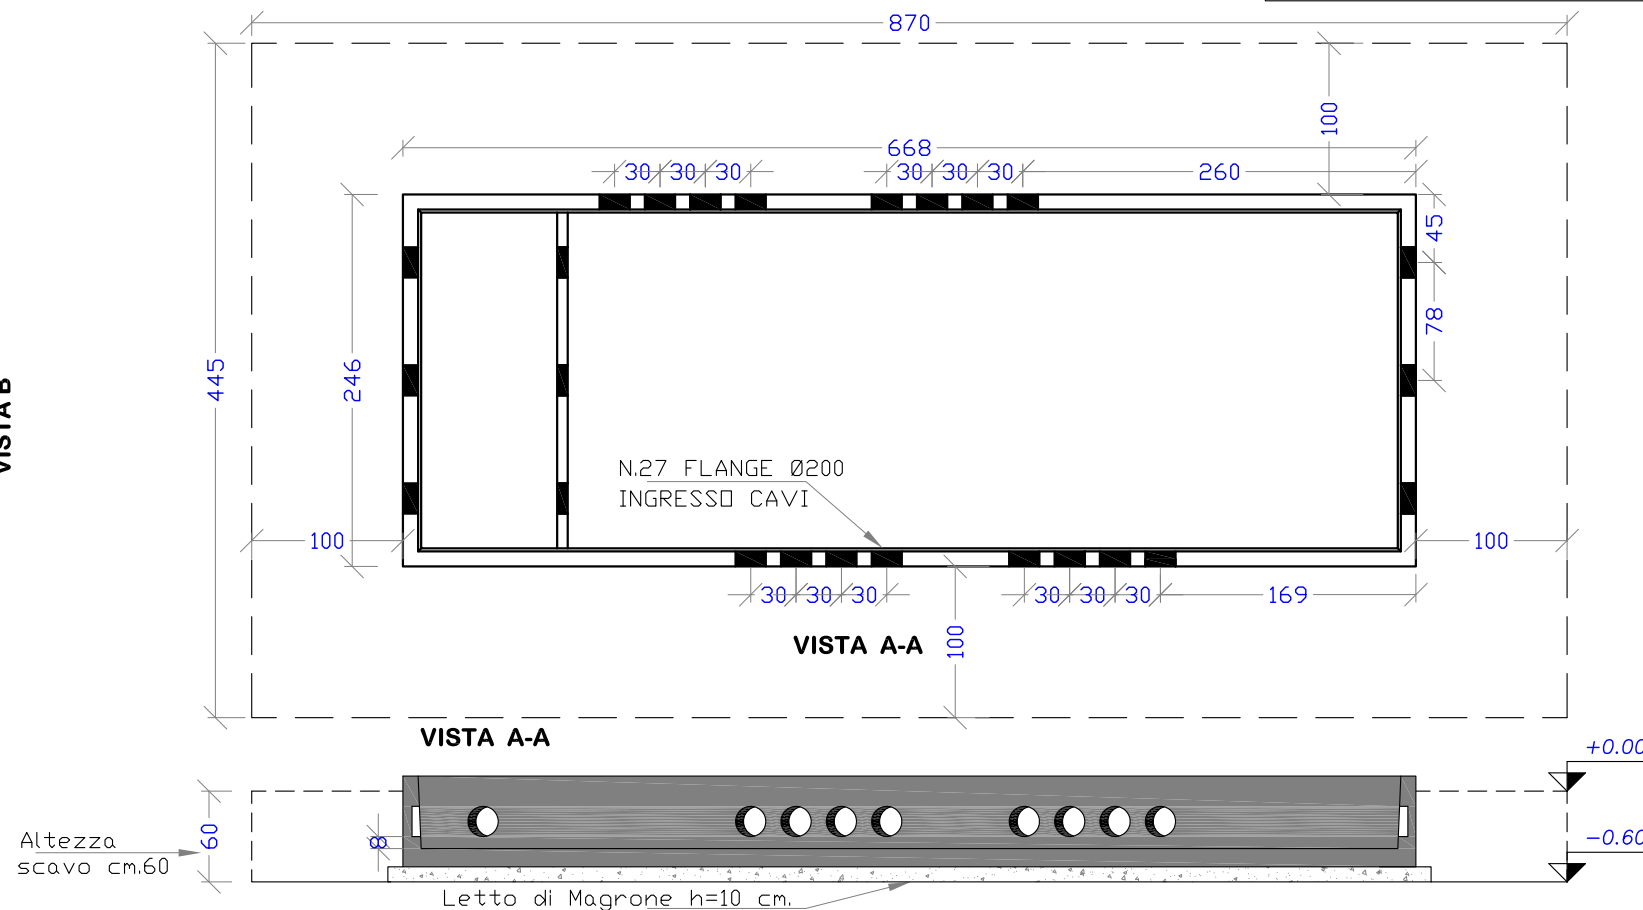

PIANTA CABINA DI CONSEGNA

DIMENSIONI SCAVO PER ALLOGGIAMENTO VASCA

VISTA A

VISTA B

LEGENDA:

- ① PORTA AD UNA ANTA in VTR (CM. 80xH215) omologata ENEL
- ② PORTA A DUE ANTE in VTR o in acciaio (CM. 120X H215) omologata ENEL
- ③ GRIGLIA ALTA e BASSA in VTR (CM. 120X H50) omologata ENEL
- ④ FORO CM. 280X65.5
- ⑤ FORO CM. 50X50
- ⑥ PLOTTA DI COP. CM. 60X60
- ⑦ PLOTTA DI COP. CM. 100X60

DOTAZIONE DI CABINA

- ◆ N.4 LAMPADE DI ILLUMINAZIONE
- ◆ N.1 PASSANTE PER CAVI TEMPORANEO
- ◆ N.1 SISTEMA PASSACAVO PER ANTENNA
- ◆ DUE ASPIRATORI EOLICI IN ACCIAIO INOX
- ◆ CONNETTORE INTERNO ESTERNO PER RETE DI TERRA
- ◆ N.6 ELEMENTI DI COPERTURA CUNICOLO
- ◆ TELAIO PORTA QUADRI BT
- ◆ CANALETTA USCITA ACQUA PIOVANA IN VTR