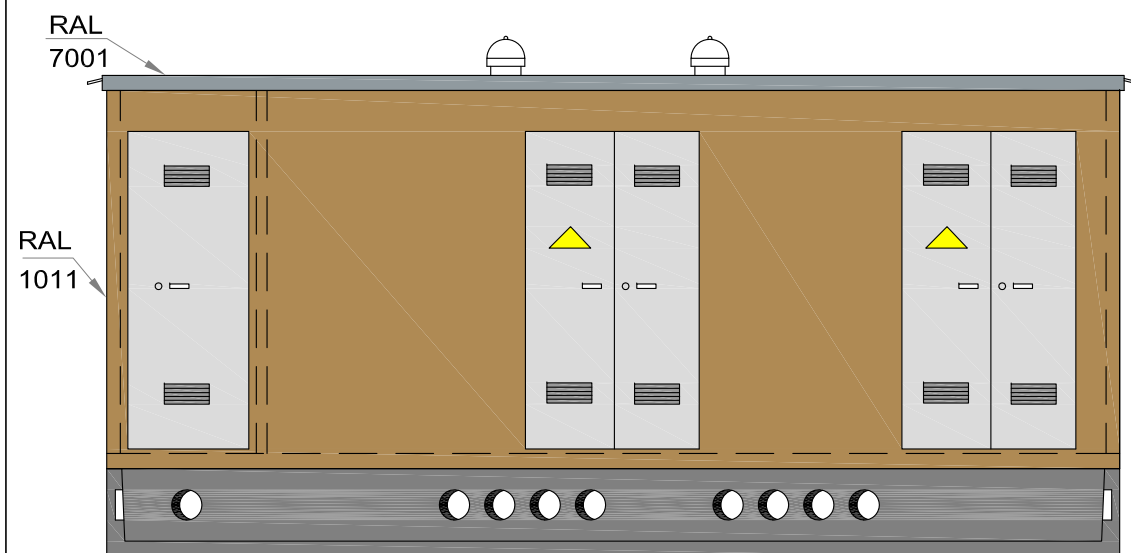

PIANTA CABINA DI CONSEGNA

DIMENSIONI SCAVO PER ALLOGGIAMENTO VASCA

VISTA A

VISTA B

LEGENDA:

- ① PORTA AD UNA ANTA in VTR (CM. 80xH215) omologata ENEL
- ② PORTA A DUE ANTE in VTR o in acciaio (CM. 120X H215) omologata ENEL
- ③ GRIGLIA ALTA e BASSA in VTR (CM. 120X H50) omologata ENEL
- ④ FORO CM. 280X65.5
- ⑤ FORO CM. 50X50
- ⑥ PLOTTA DI COP. CM. 60X60
- ⑦ PLOTTA DI COP. CM. 100X60

DOTAZIONE DI CABINA

- ◆ N.4 LAMPADE DI ILLUMINAZIONE
- ◆ N.1 PASSANTE PER CAVI TEMPORANEO
- ◆ N.1 SISTEMA PASSACAVO PER ANTENNA
- ◆ DUE ASPIRATORI EOLICI IN ACCIAIO INOX
- ◆ CONNETTORE INTERNO ESTERNO PER RETE DI TERRA
- ◆ N.6 ELEMENTI DI COPERTURA CUNICOLO
- ◆ TELAIO PORTA QUADRI BT
- ◆ CANALETTA USCITA ACQUA PIOVANA IN VTR