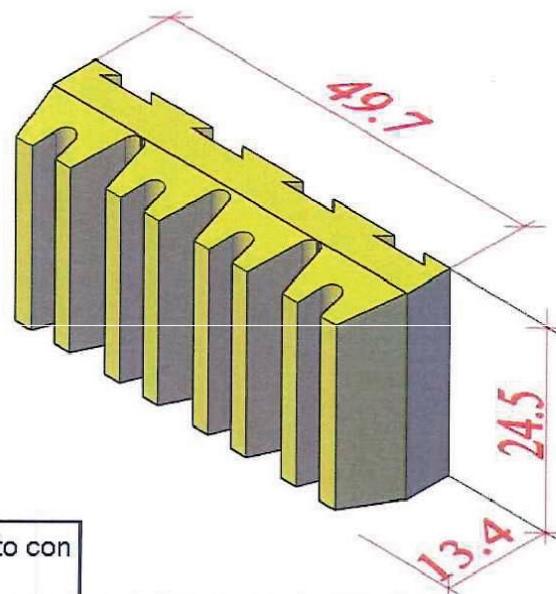

Prospetto Frontale

Vista dall'Alto

Prospetto

Vista 3D

Blocco Fonoassorbente in cls alleggerito con argilla, di dimensioni circa 50x25x15