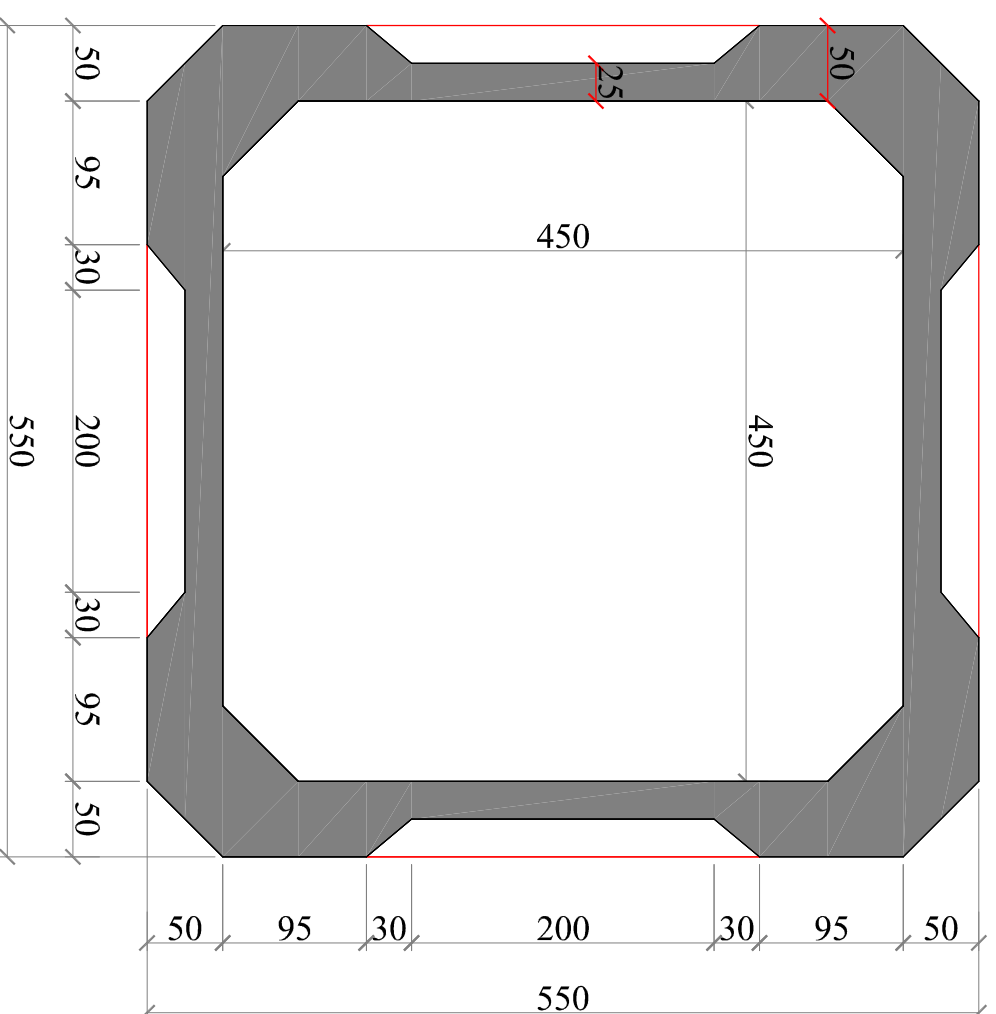

Pianta BASE

Sezione BASE

Misure in millimetri

Pianta SOPRALZO

Sezione SOPRALZO

Misure in millimetri

Pianta COPERCHIO

Misure in millimetri

Sezione COPERCHIO

Distinta Armatura

Armatura registro singolo INFERIORE
Coperifero 2,00 cm