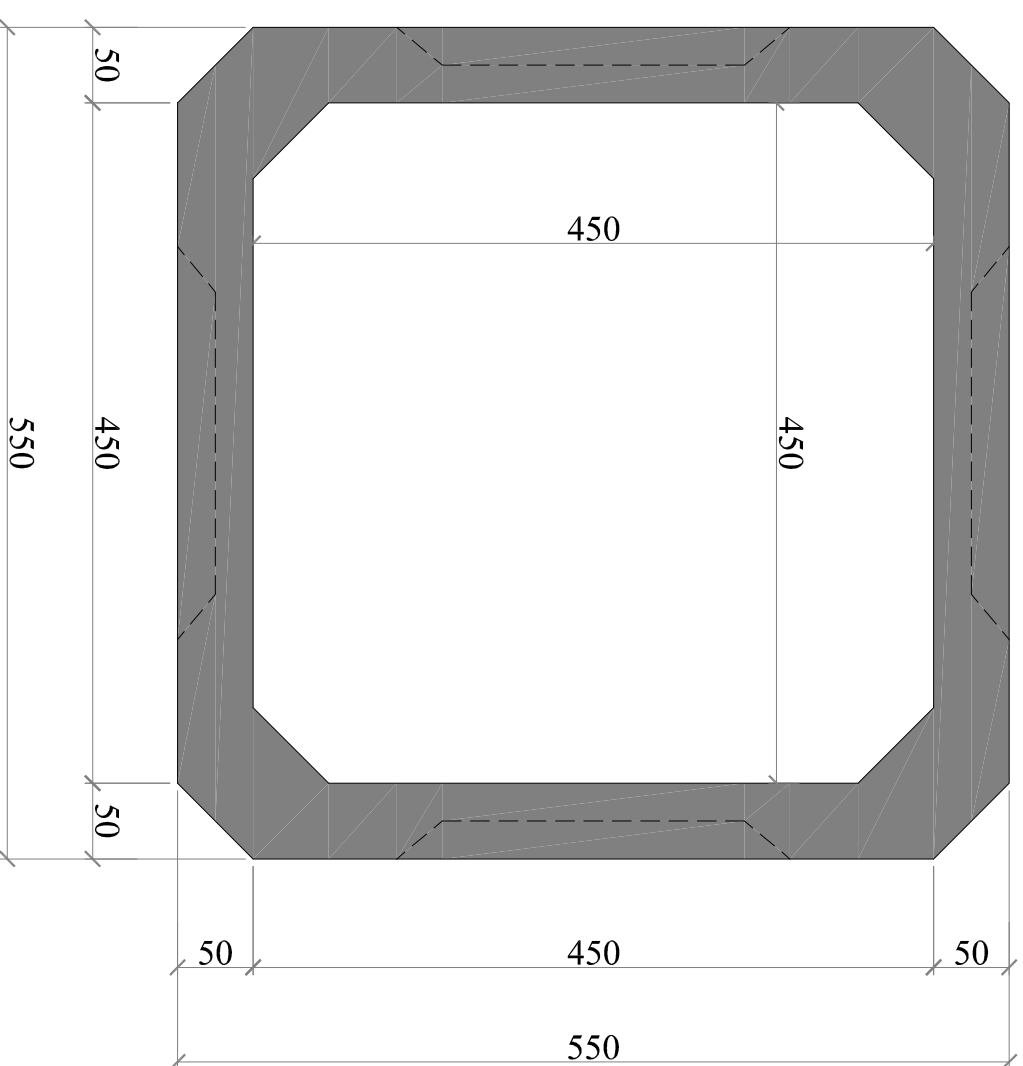

Pianta BASE

Sezione BASE

Misure in millimetri

Pianta SOPRALZO

Sezione SOPRALZO

Misure in millimetri

Pianta COPERCHIO

Misure in millimetri

Sezione COPERCHIO

Distinta Armatura

Armatura registro singolo INFERIORE
Coperifero 2,00 cm