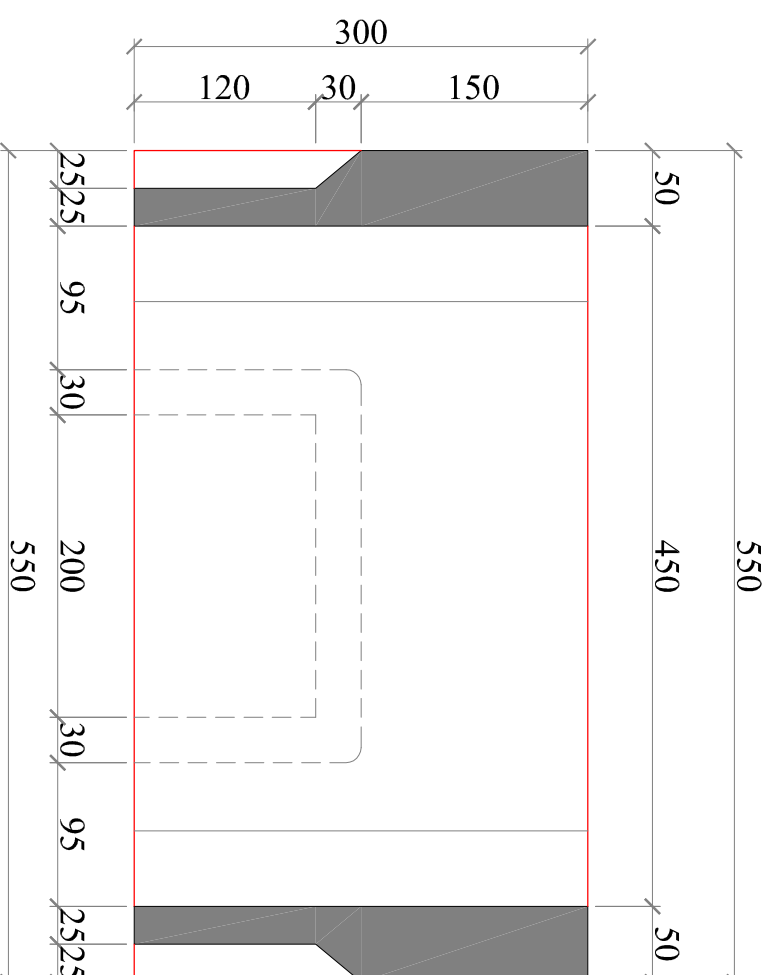

Pianta BASE

Sezione BASE

Misure in millimetri

Pianta SOPRALZO

Sezione SOPRALZO

Misure in millimetri

Pianta COPERCHIO

Misure in millimetri

Sezione COPERCHIO

Distinta Armatura

Armatura registro singolo INFERIORE
Coperifero 2,00 cm