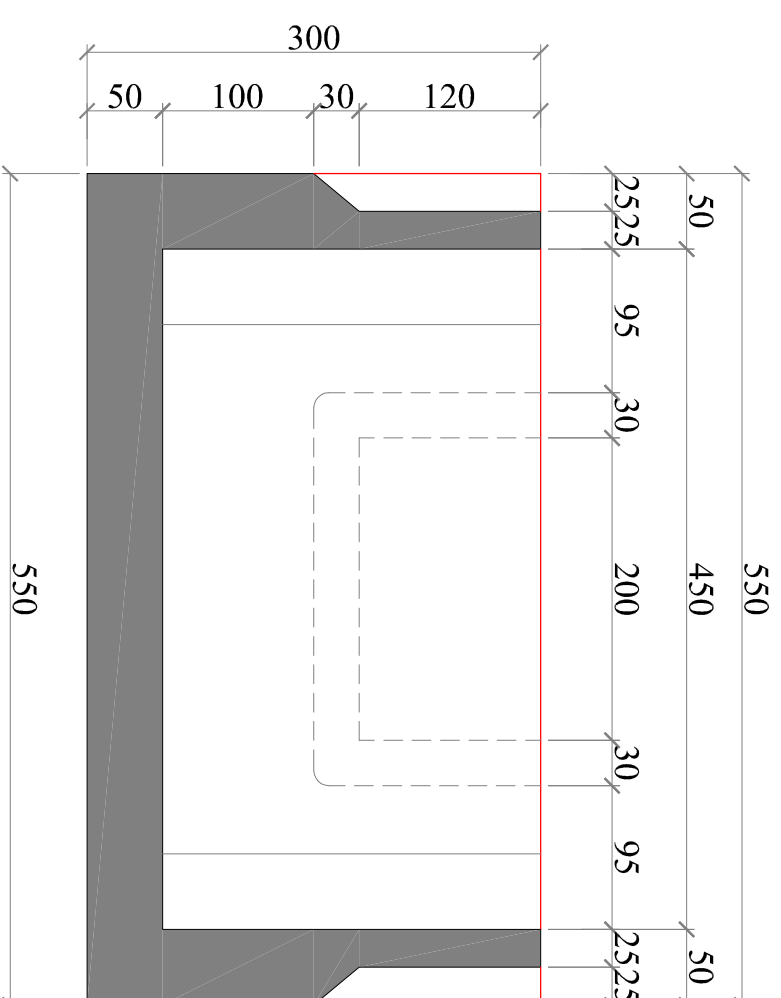

Pianta BASE

Sezione BASE

Misure in millimetri

Pianta SOPRALZO

Sezione SOPRALZO

Misure in millimetri

Pianta COPERCHIO

Misure in millimetri

Sezione COPERCHIO

Distinta Armatura

Armatura registro singolo INFERIORE
Coperifero 2,00 cm