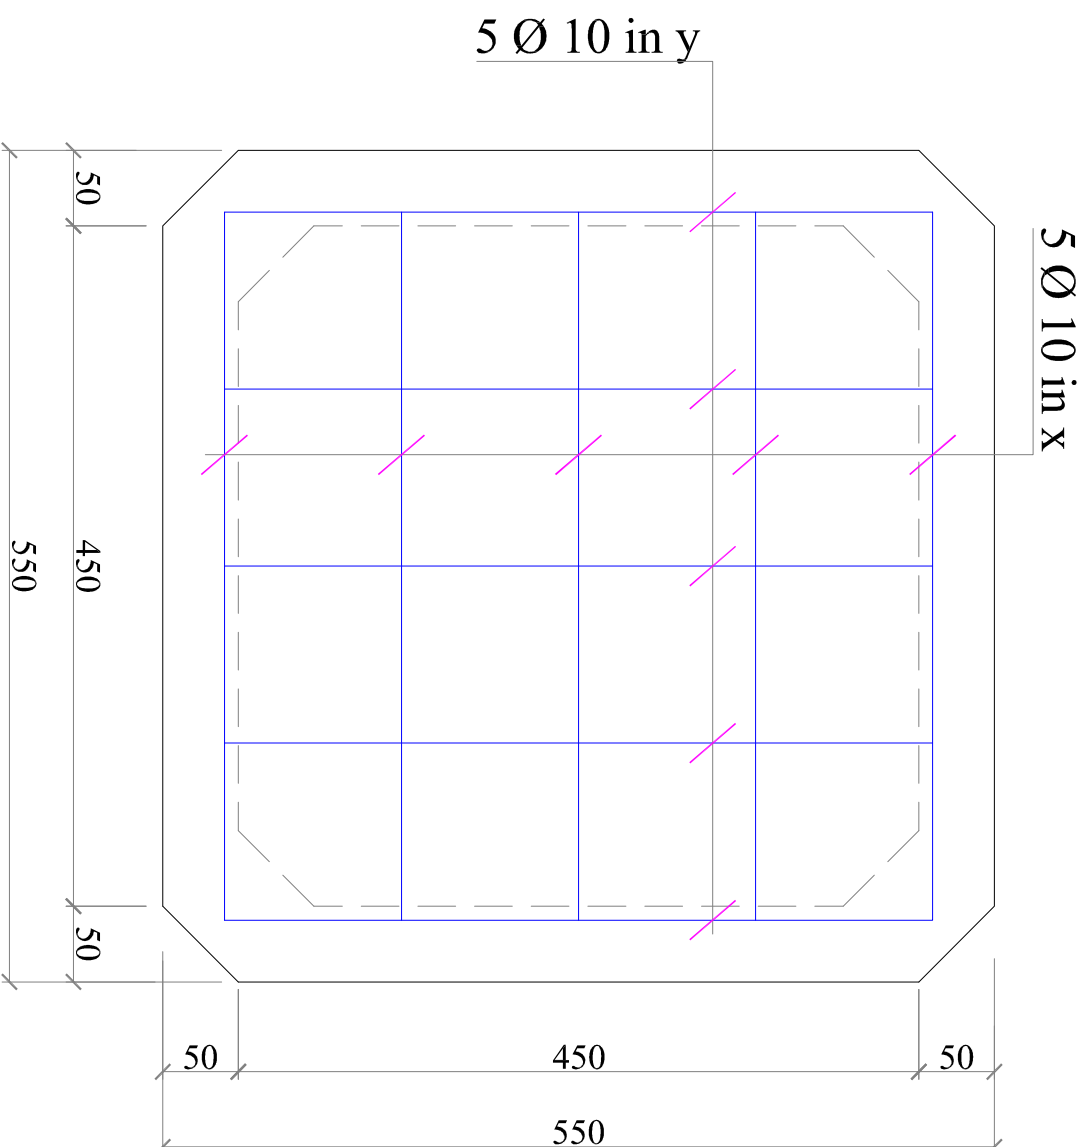

Pianta BASE

Sezione BASE

Misure in millimetri

Pianta SOPRALZO

Sezione SOPRALZO

Misure in millimetri

Pianta COPERCHIO

Misure in millimetri

Sezione COPERCHIO

Distinta Armatura

Armatura registro singolo INFERIORE
Coperifero 2,00 cm